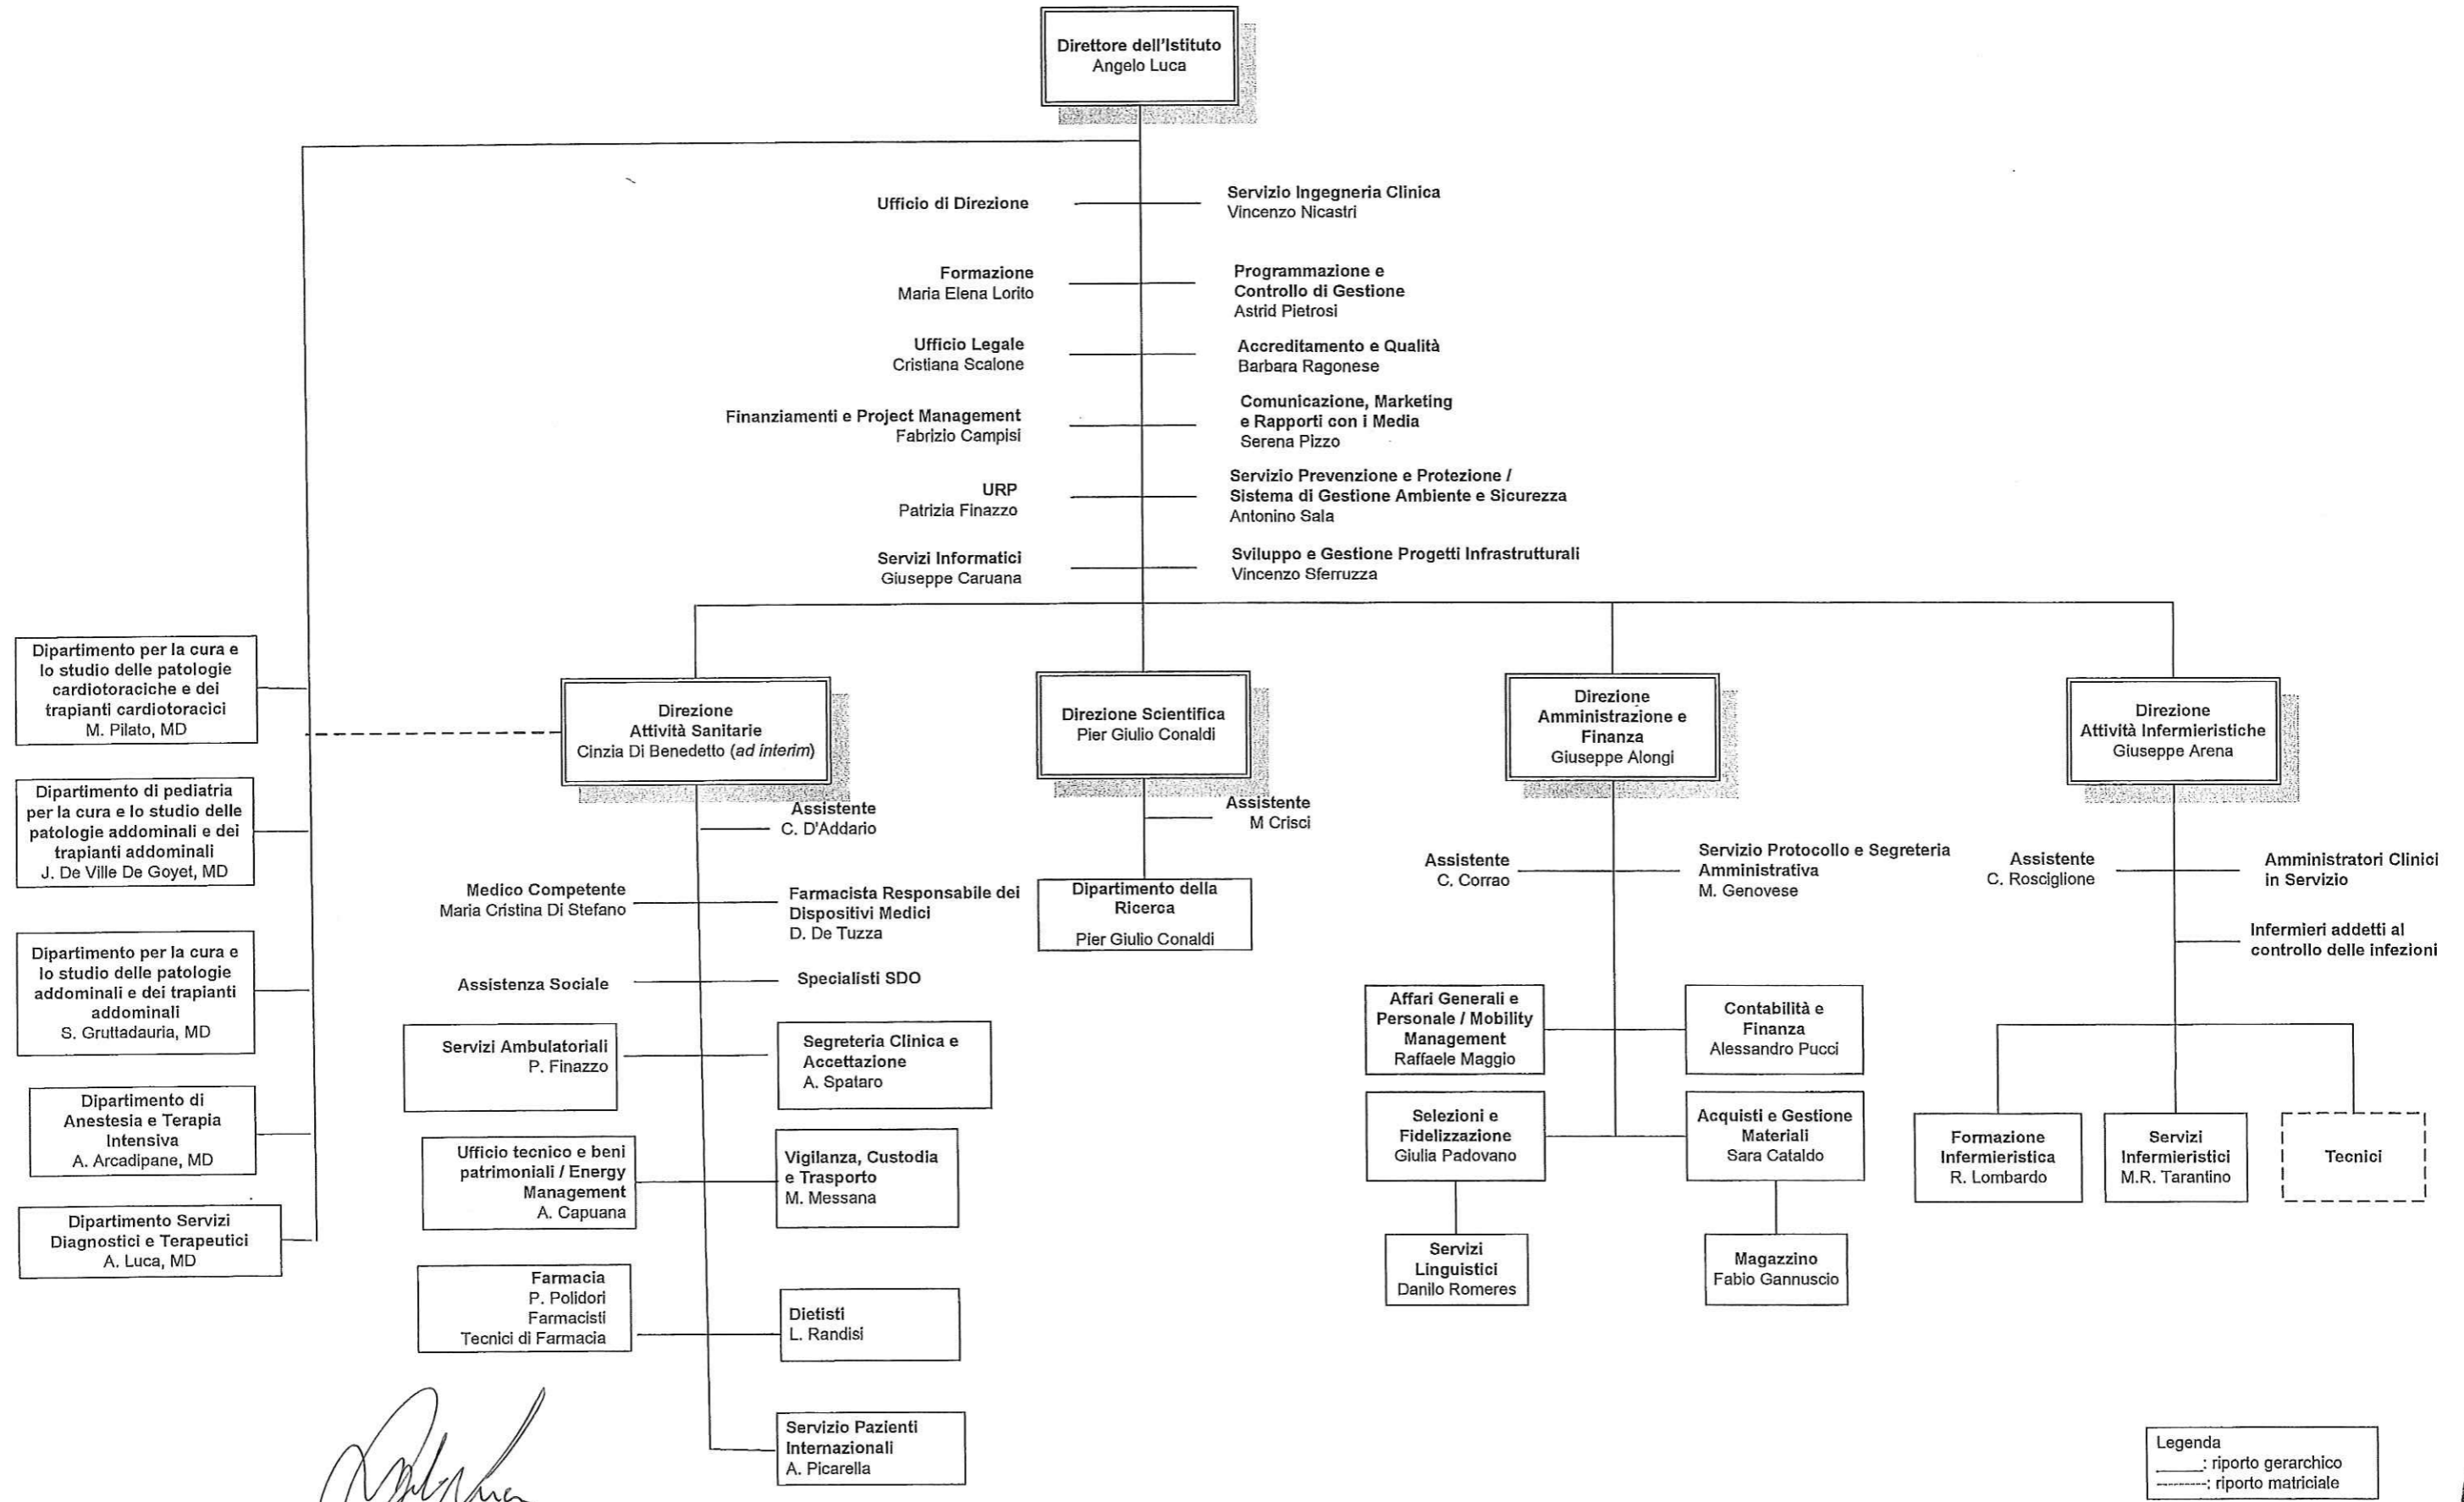

# IRCCS ISMETT – UPMC Italy

## Organigramma

Aggiornato al 22/02/2018

  
 Dott. Angelo Luca  
 Direttore d'Istituto

Legenda  
 —: riporto gerarchico  
 - - -: riporto matriciale