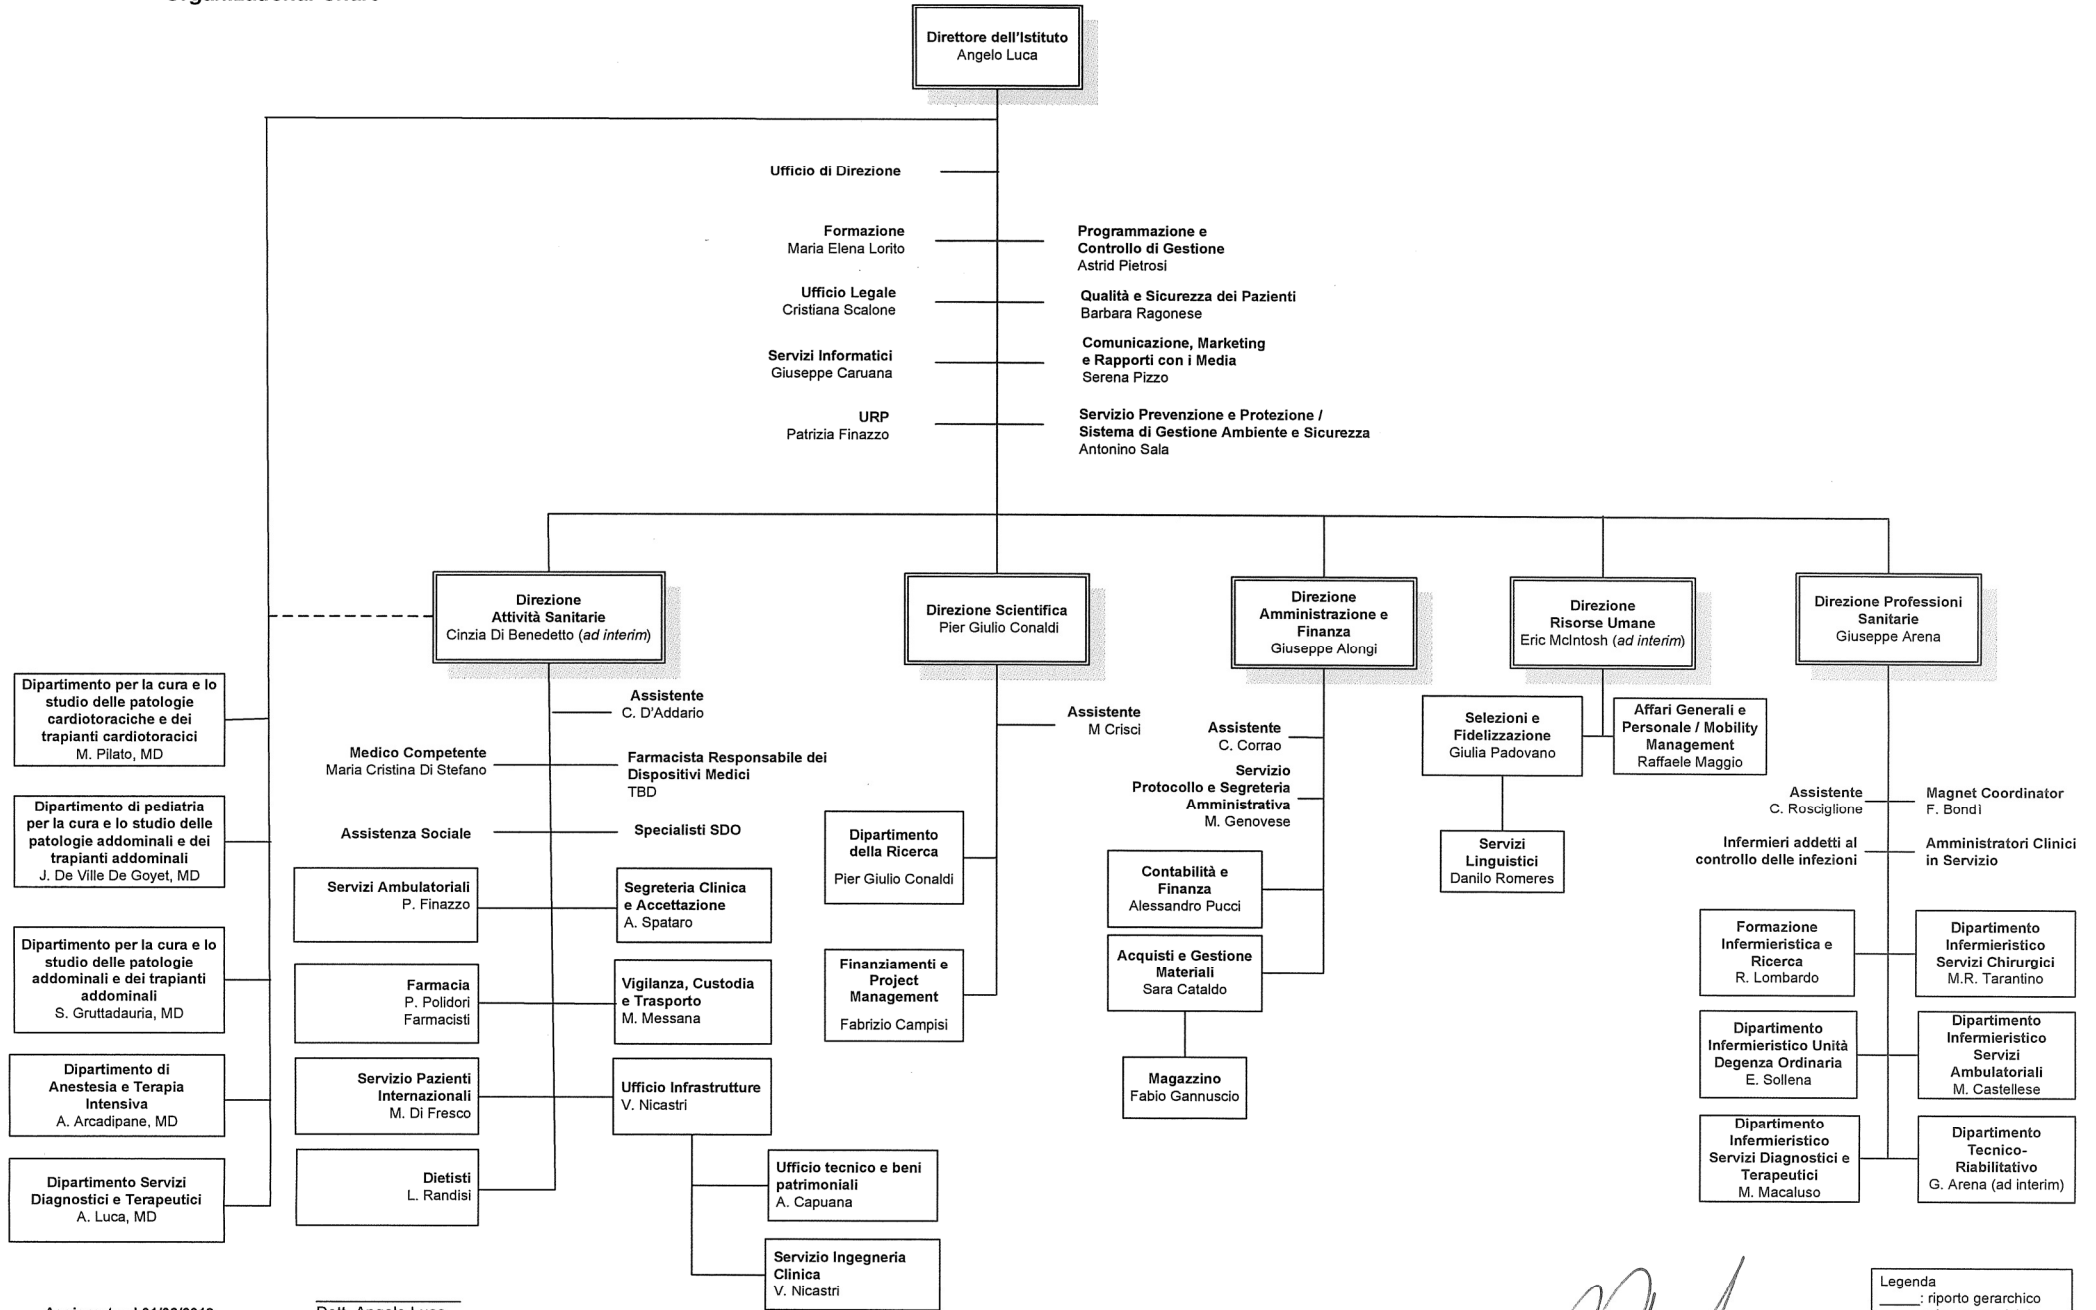

IRCCS ISMETT – UPMC Italy

Organizational Chart

Aggiornato al 01/02/2019

Dott. Angelo Luca
Direttore d'Istituto

Legenda
 —: riporto gerarchico
 - - - - -: riporto matriciale