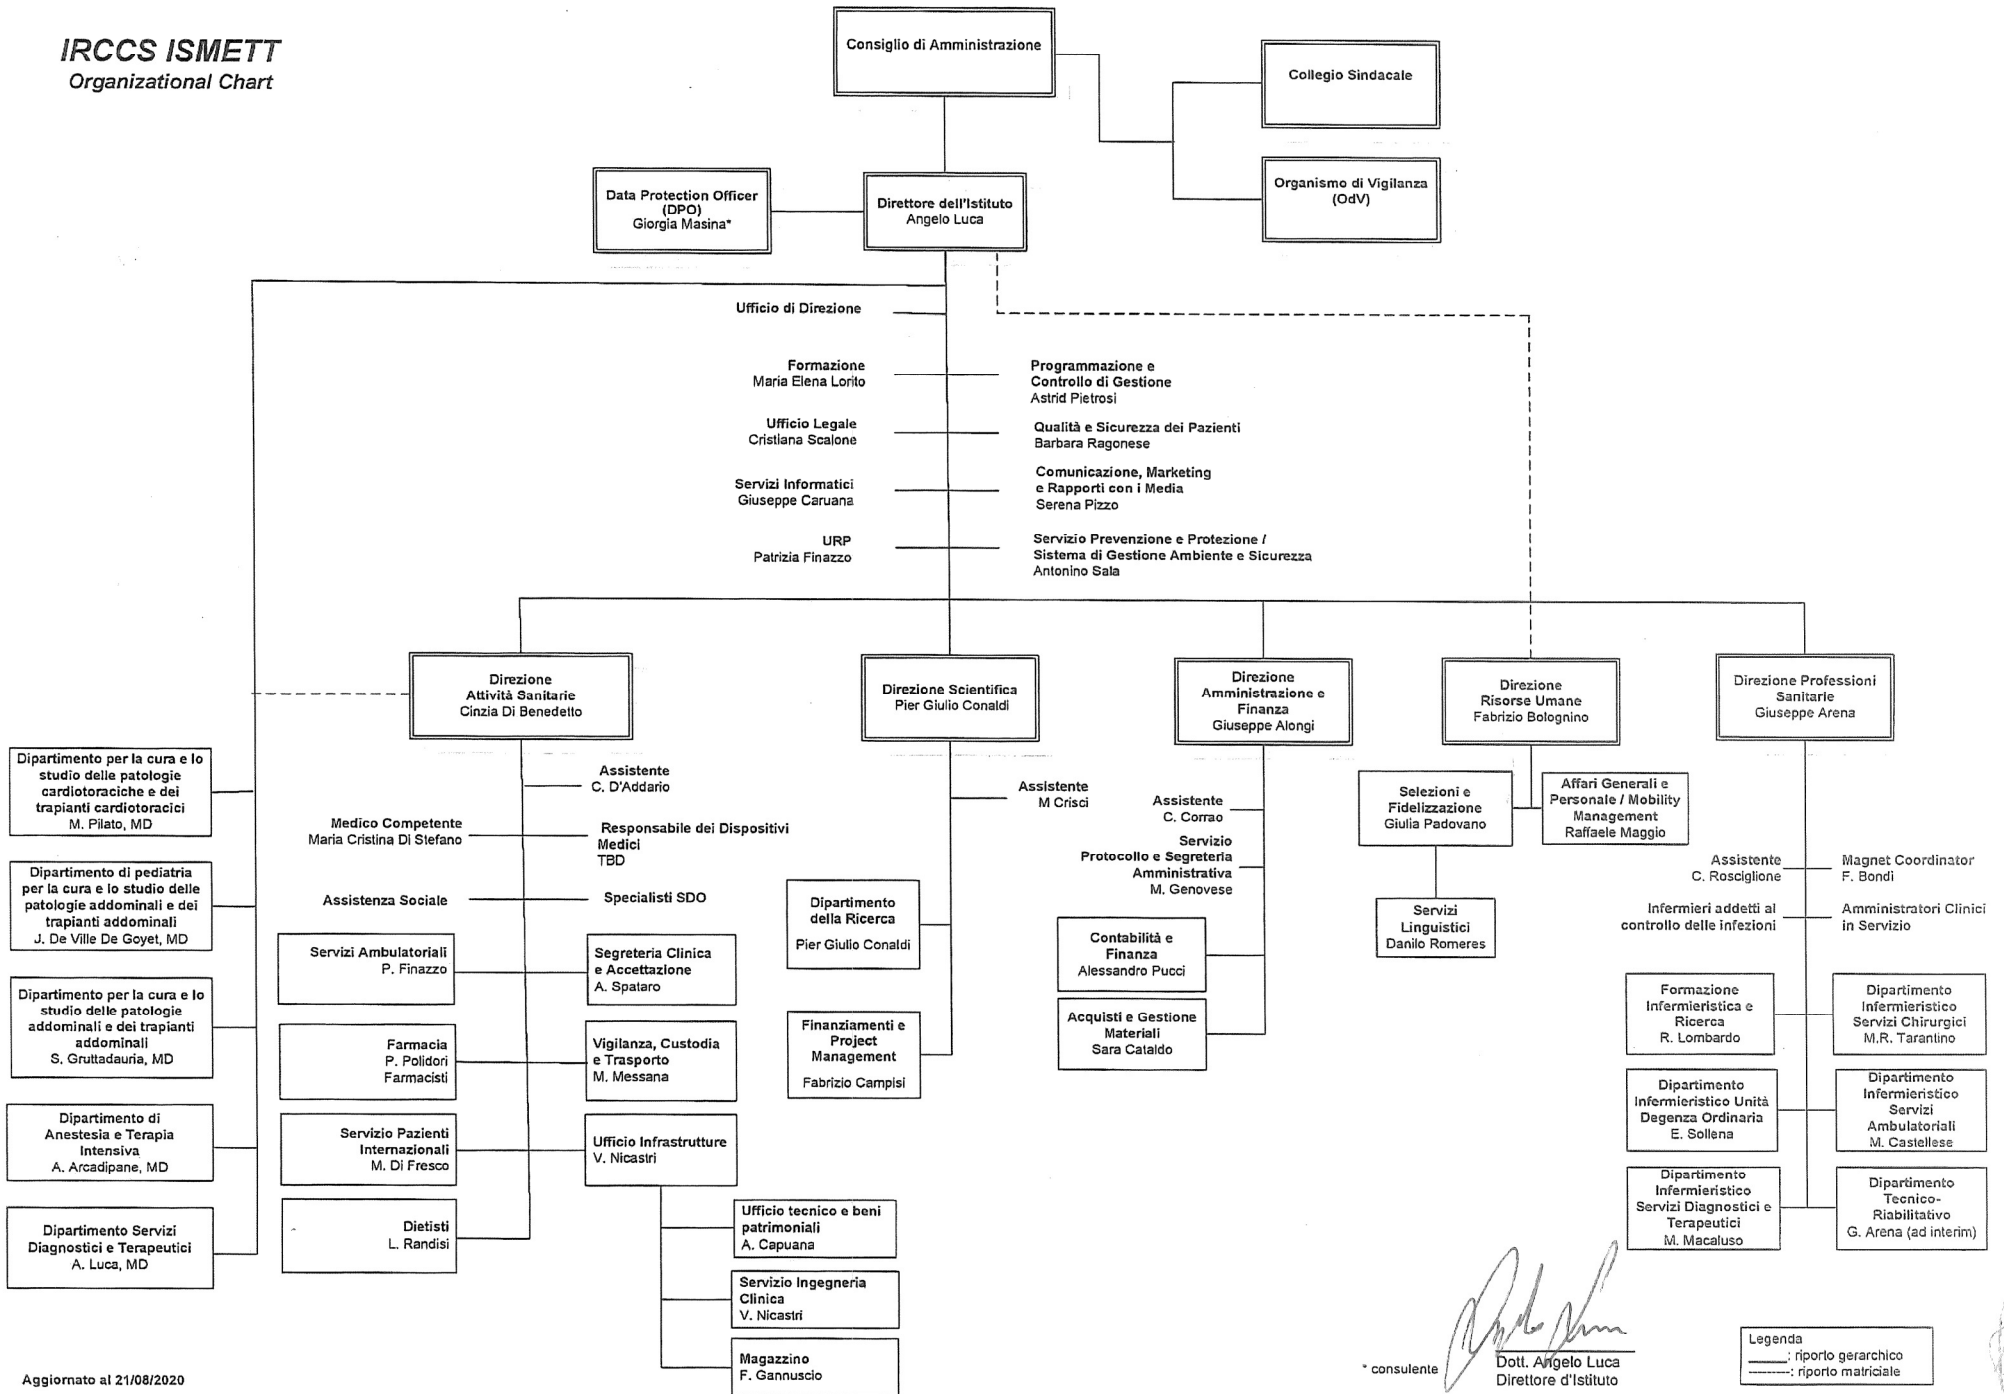

IRCCS ISMETT
Organizational Chart

Aggiornato al 21/08/2020

* consulente

Angelo Luca
Dot. Angelo Luca
Direttore d'Istituto

Legenda
 —: riporto gerarchico
 - - - - -: riporto matriciale